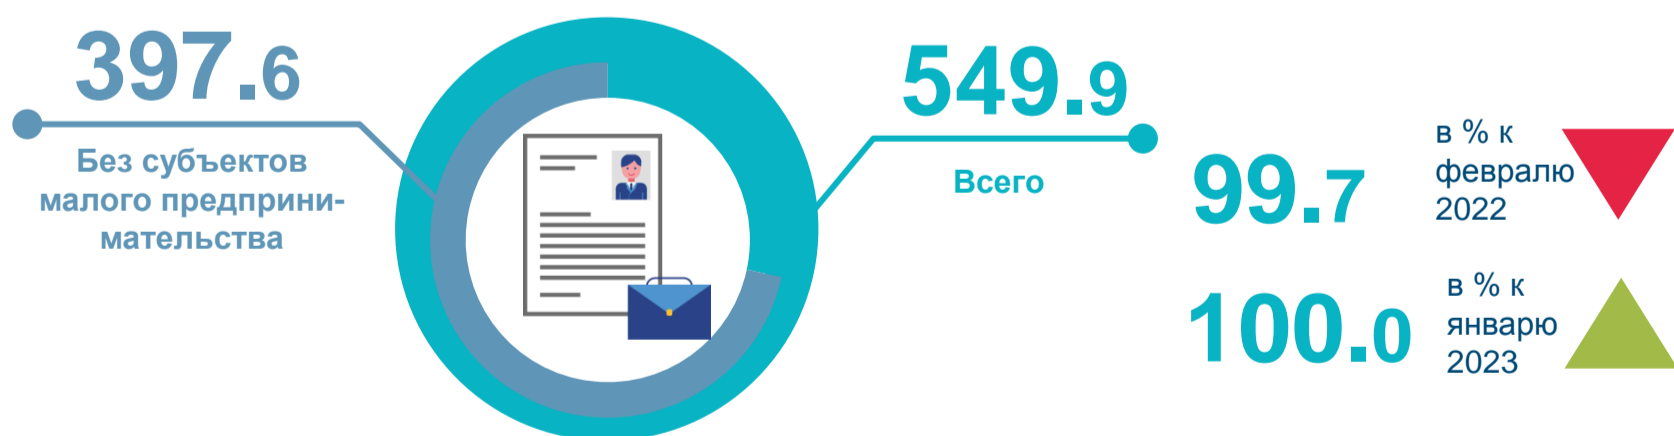

РЫНОК ТРУДА ПРИМОРСКОГО КРАЯ

февраль 2023

Численность рабочей силы

Занятость населения

Безработица

19 ЧЕЛОВЕК
НАГРУЗКА НЕЗАНЯТОГО НАСЕЛЕНИЯ
НА 100 ЗАЯВЛЕННЫХ ВАКАНСИЙ

Среднесписочная численность работников в организациях ТЫС. ЧЕЛОВЕК

Среднемесячная начисленная заработная плата

РУБЛЕЙ

61214.1 → Реальная заработная плата, % → **99.2**

минимальная

14145.7

Производство одежды

максимальная

144014.8